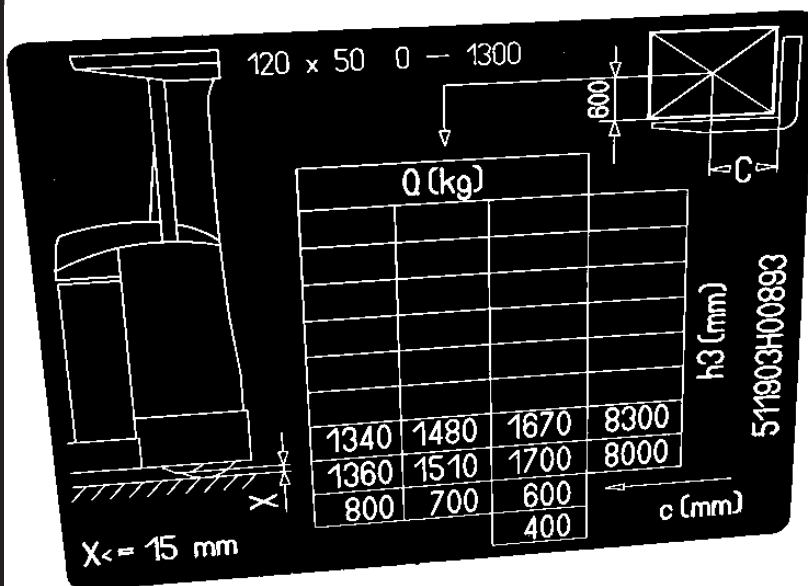

Still FM-X 17

Tragkraft	1700 kg
Hubhöhe	8,30 m
Gabellänge	1,20 m
Freihub	2,73 m
Länge / Breite / Höhe	1,95 m / 1,38 m / 3,30 m
Antrieb	Batterie
Ladegerät	400V
Eigengewicht	4132 kg
Lastschwerpunkt	60 cm